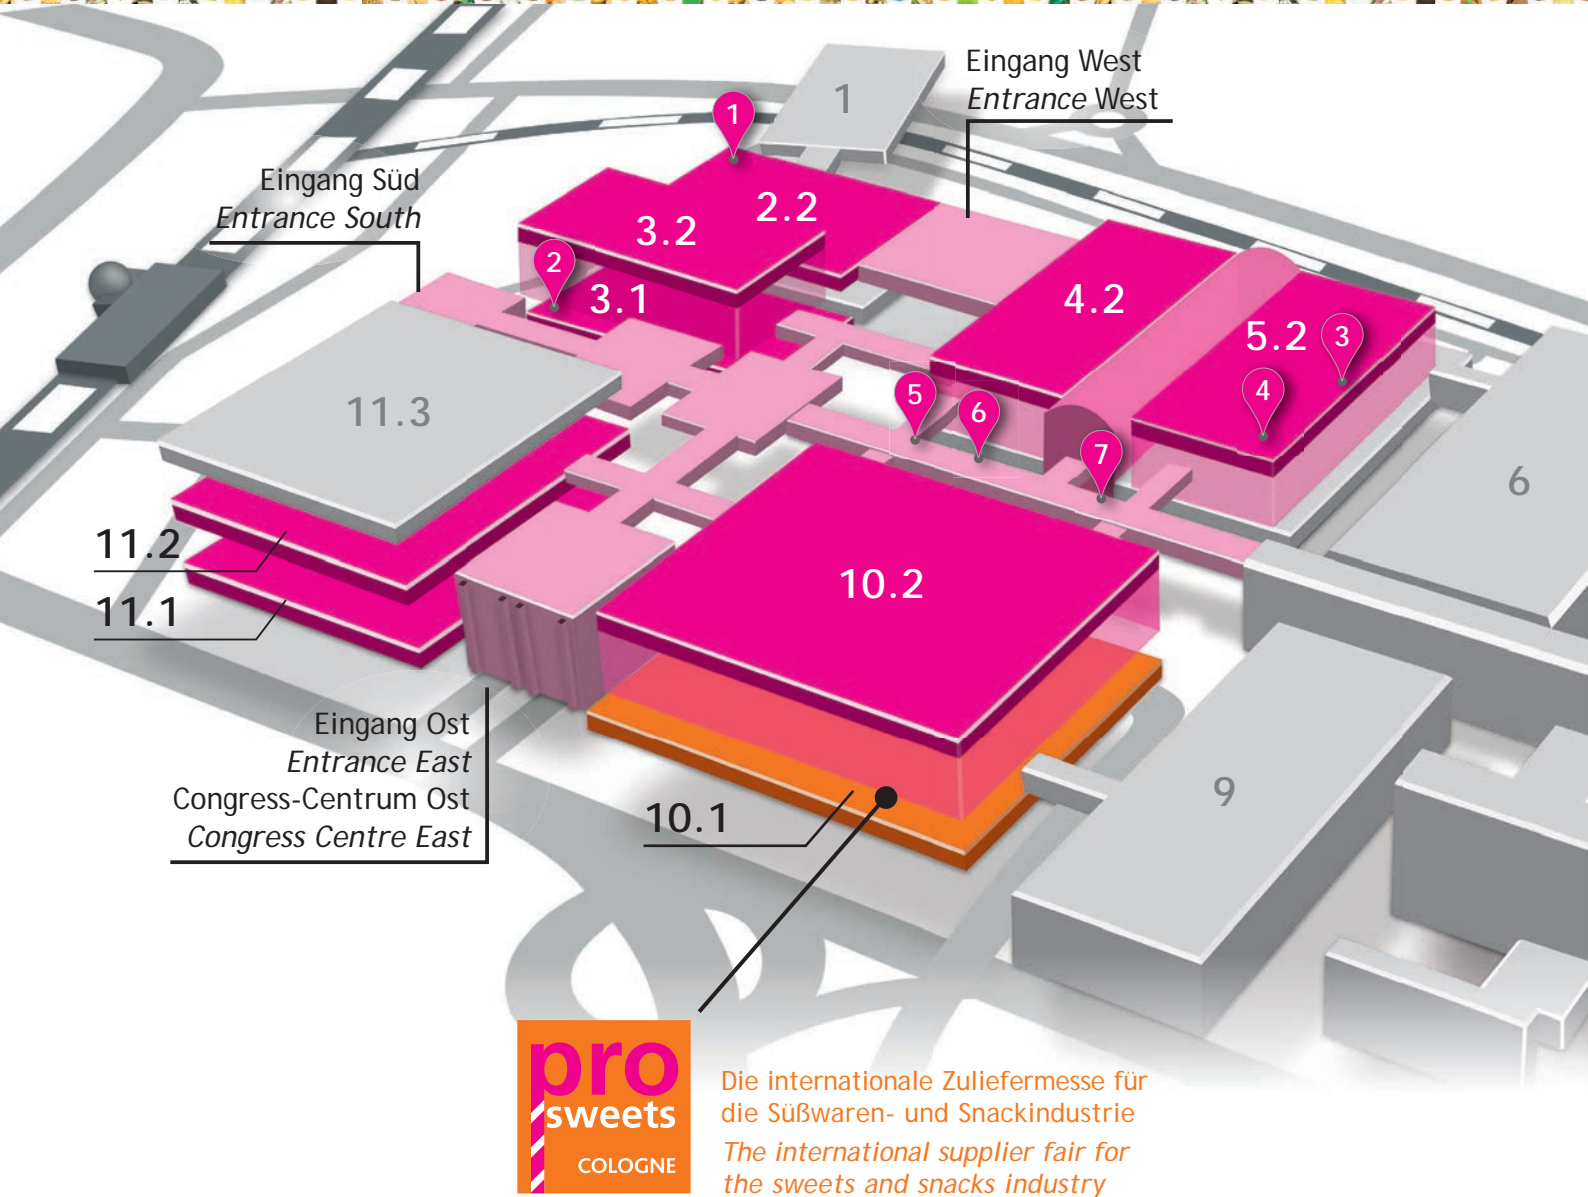

Die weltweit größte Messe für Süßwaren und Snacks

The world's largest trade fair for sweets and snacks

www.ism-cologne.de · www.ism-cologne.com

KÖLN · COLOGNE, 02.02.-05.02.2020

THE FUTURE & HEART OF SWEETS & SNACKS

FOR THE 50th TIME IN COLOGNE

Die internationale Zuliefermesse für die Süßwaren- und Snackindustrie
The international supplier fair for the sweets and snacks industry

Sonderschauen · Special events:

- 
1 New Product Showcase
- 
4 Trend and Natural Snacks
- 
6 ISM 1971 - 50 Sweet Years
- 
2 Sweet Kitchen
- 
5 Halal Market
- 
7 Newcomer Area
- 
3 Trend Court
 > Start Up Area
 > Sweet Trends
 > Expert Stage